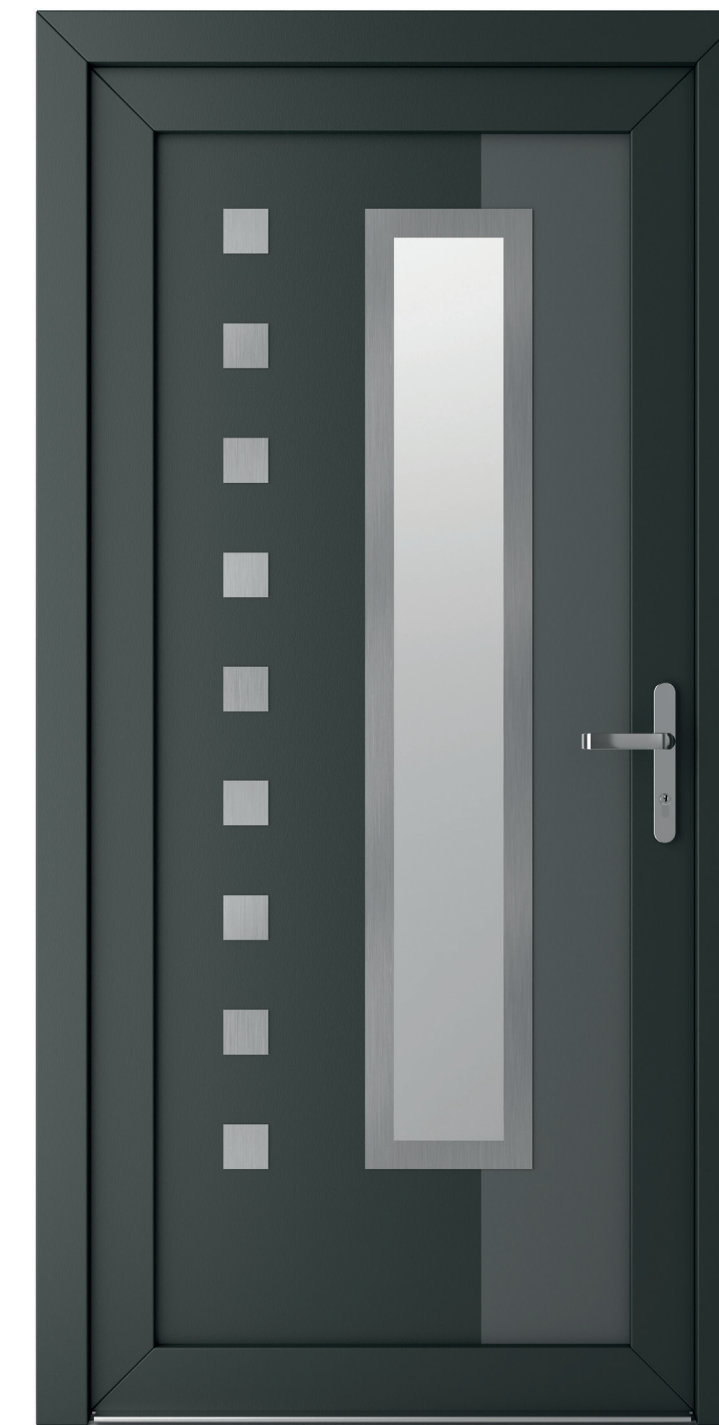

MODELL 7

DEKORFOLIE	Anthrazitgrau/Basaltgrau
GLAS	4 Satinato/16 alu/4T Ug-1,1 EN-673
DETAILS	Edelstahl-Glasrahmen und Applikationen beidseitig
BESCHLAG	Aluminium Türgriff Liverpool 1313G/3357N, Farbe F9 Titan